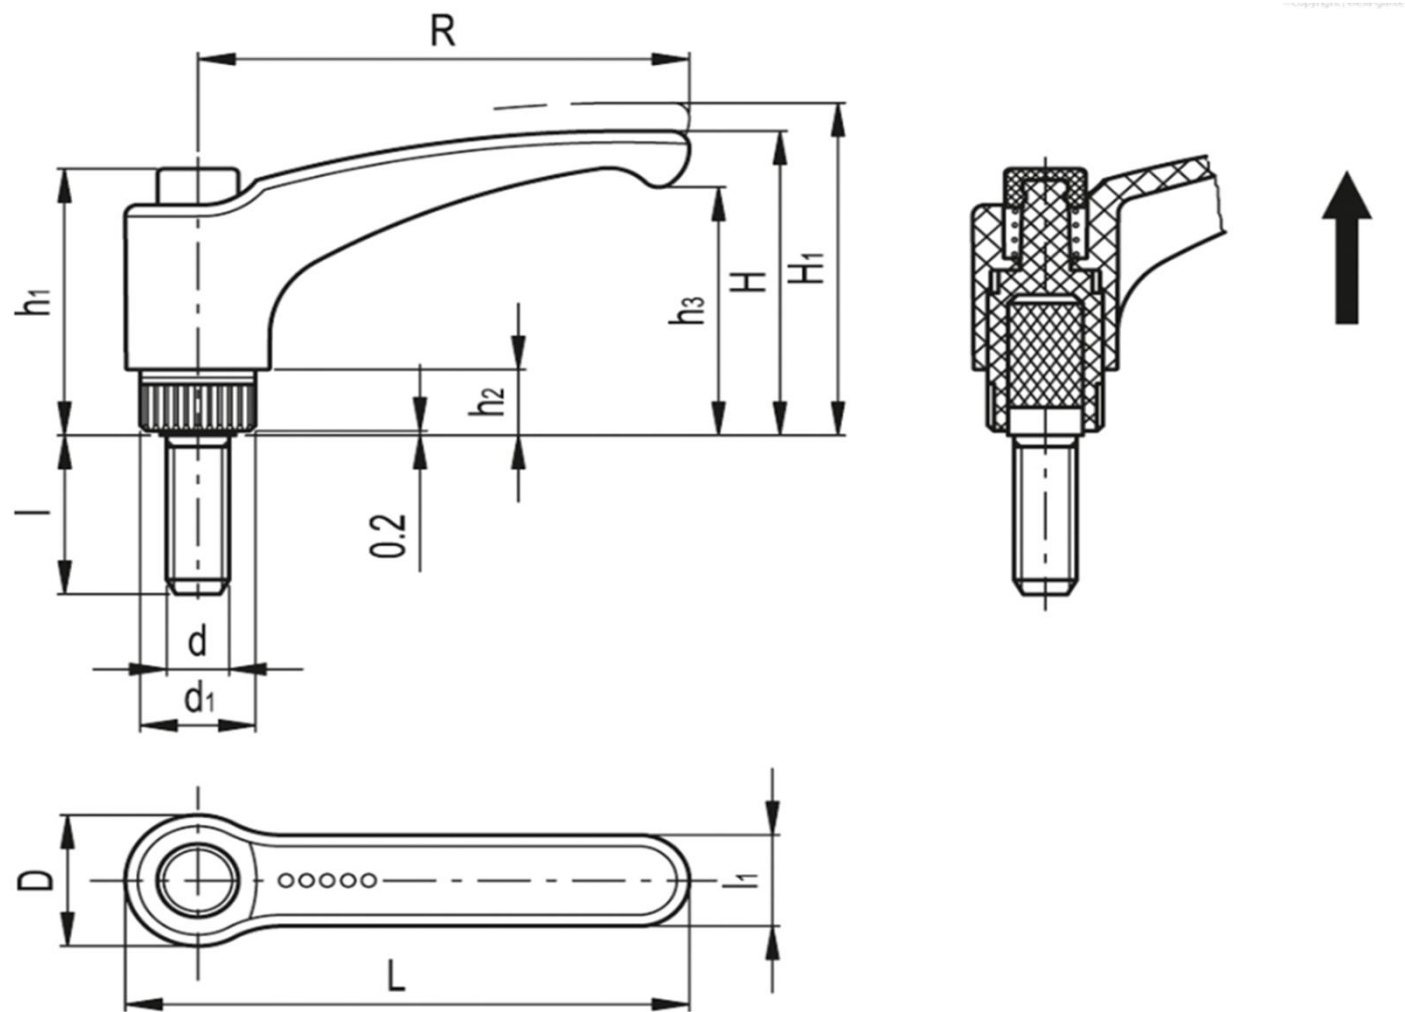

ERX.78 p-M10 x 60

R	d6g	L	D	H	H1	h1	h2	h3	d1	l	l1	Počet zubů
(mm)												
78	M10	89.5	23	54	58	47	12	44	19	60	16	24